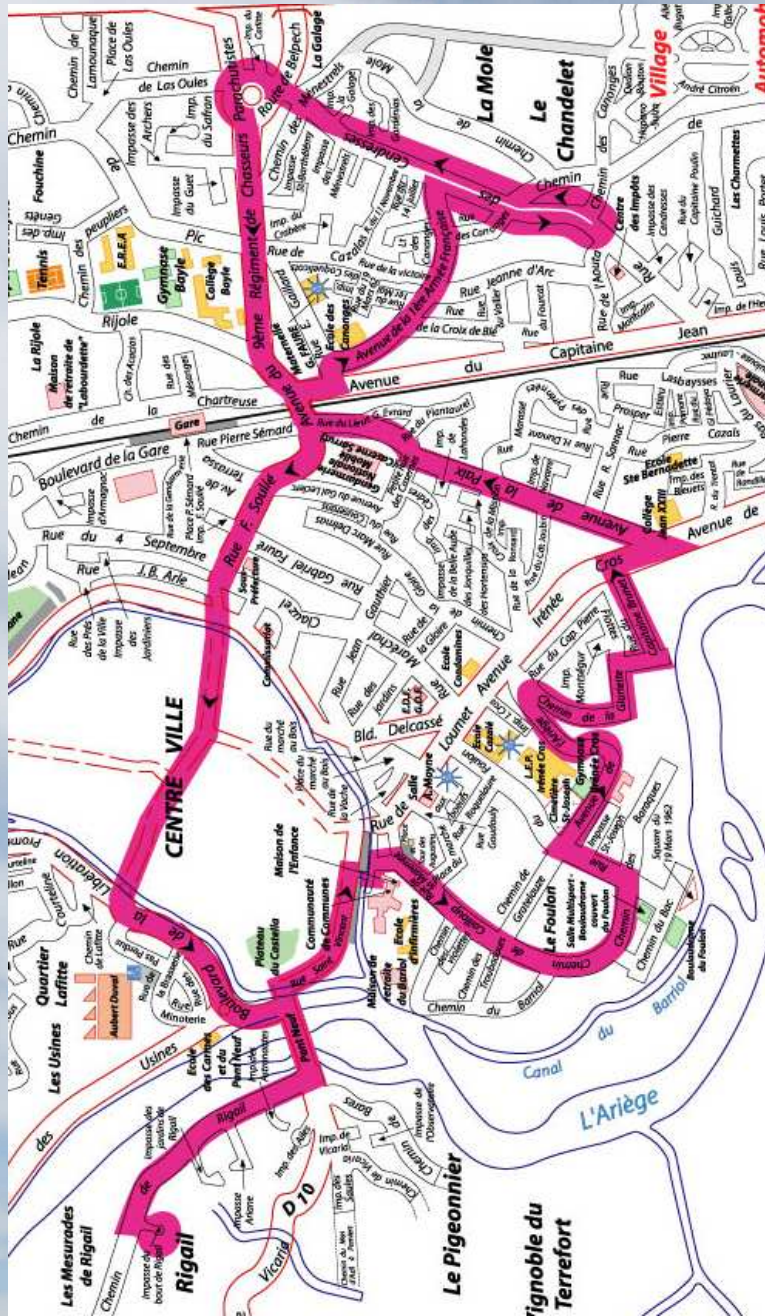

# Navette B

. **Itinéraire B** : Toutes les 35 minutes les samedis matin de 8h30 à 13h00

. **Itinéraire C** : Toutes les 40 minutes les samedis matin de 8h30 à 13h00